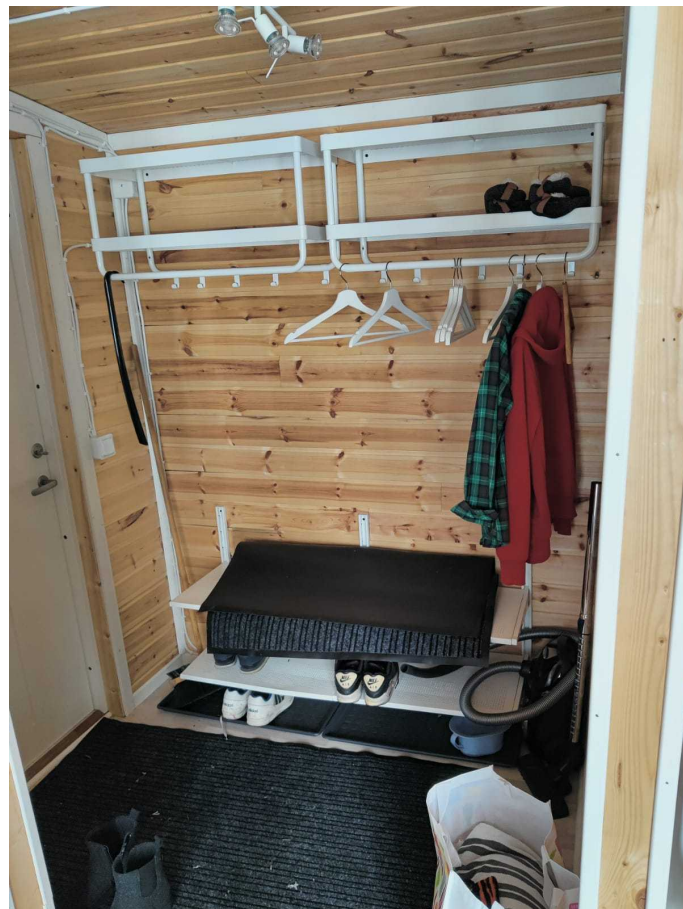

Stuga byggår 2018/2019, 25 kvm.

Klädhyllor stuga byggår 2018/2019

Braskamin stuga byggår 2018/2019

Kurravaara 4:50 Stugan uppförd ca år 1953/1954, 15 kvm. El indragen.

Vedeldad bastu, 10 kvm, byggd år 2018/2019. El framdragen men inte inkopplad.

Vedeldad bastu

Utsikt över älven

Utedass Kurravaara 4:50

Vinterbild Kurravaara 4:50 Vedeldad bastu, stuga byggår ca 1953/1954 och stuga byggår 2018/2019. uthus kombinerad verkstad/vedbod

Vinterbild stugor