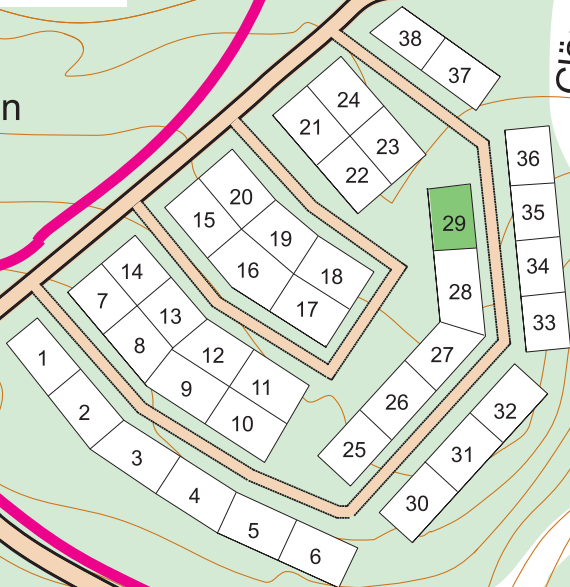

Klinthöjdens Stugområde

- Gul tomt = bebyggda tomter
- Grön tomt = sålda ej bebyggda
- Vita tomter = lediga tomter
- Gul tomt svart byggnad = uthyrning

Klinthöjden

Lapptjärn

Gläntan

Nedre längen

Illern

Rävrakan

Sol backen

Slalom backen

Skogsslingan

Skoterled mot Svartlå

URBERGETS Stugområde

- Gul tomt = bebyggda tomter
- Grön tomt = sålda ej bebyggda
- Vita tomter = lediga tomter
- Gul tomt svart byggnad = uthyrning

Bo i backen 1: Övre plan 1:1 & 1:2
Nedre plan: 1:3 & 1:4 & 1:5

Bo i backen 2: Övre plan 2:1 & 2:2
Nedre plan: 2:3 & 2:4

Restaurang backen

WC backen

Restaurang

Ski Lodge

Norrstugan

Björnstugan

Skoterled mot Svartlå