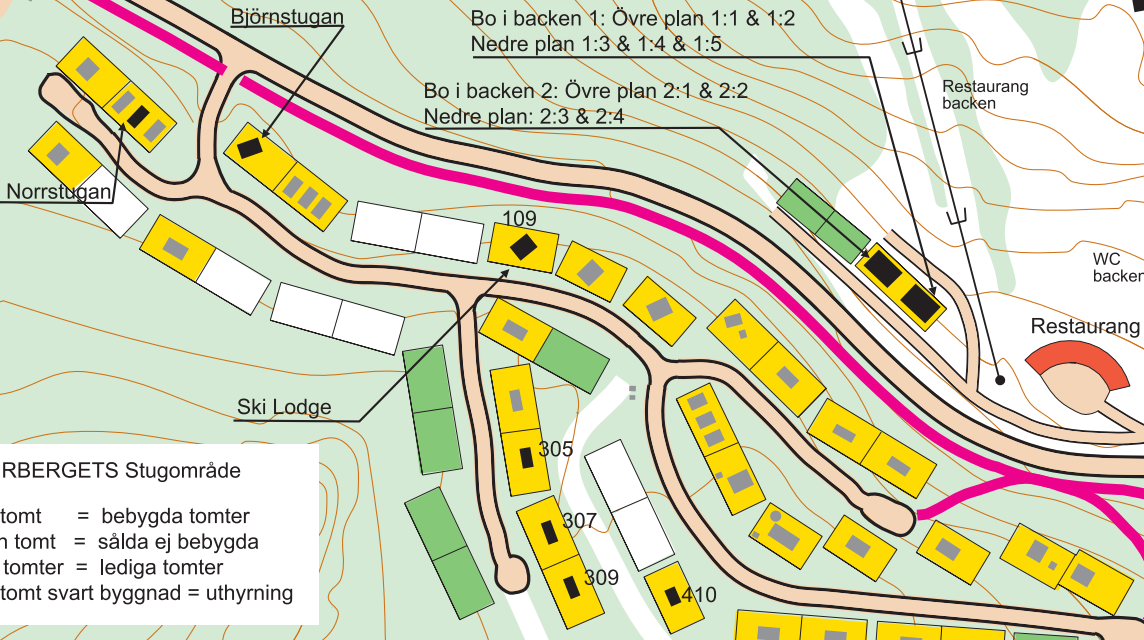

Klinthöjdens Stugområde

- Gul tomt = bebyggda tomter
- Grön tomt = sålda ej bebyggda
- Vita tomter = lediga tomter
- Gul tomt svart byggnad = uthyrning

Klinthöjden

Lapptjärn

Gläntan

Nedre längen

Illern

Rävrakan

Sol backen

Slalom backen

Skogsslingan

Skoterled mot Svartlå

URBERGETS Stugområde

- Gul tomt = bebyggda tomter
- Grön tomt = sålda ej bebyggda
- Vita tomter = lediga tomter
- Gul tomt svart byggnad = uthyrning

Bo i backen 1: Övre plan 1:1 & 1:2
Nedre plan: 1:3 & 1:4 & 1:5

Bo i backen 2: Övre plan 2:1 & 2:2
Nedre plan: 2:3 & 2:4

Restaurang backen

WC backen

Restaurang

Ski Lodge

Norrstugan

Björnstugan

Skoterled mot Svartlå